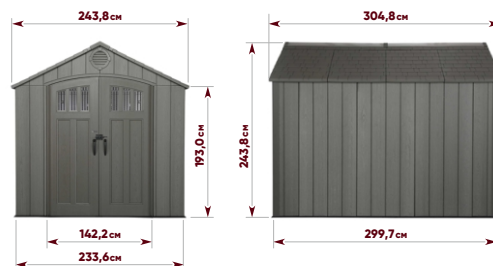

УДОБНЫЕ ручки

ЗАДВИЖКА с петлями для навесного замка

СУПЕР крепкий пол

АКСЕССУАРЫ (полка и 6 крючков в комплекте)

ПЛОЩАДЬ: **7.4 м²**

ОБЪЕМ: **13.9 м³**

ВНУТРЕННИЕ РАЗМЕРЫ: **228,6 (Ш) x 289,5 (Г)** см

УПАКОВЫВАЕТСЯ В 2 КОРОБКИ

РАЗМЕР ОДНОЙ КОРОБКИ: 240 x 80 x 25 см

ВЕС НЕТТО: 222 кг ВЕС БРУТТО: 232 кг

САРАЙ МОЖНО ИСПОЛЬЗОВАТЬ ДЛЯ КОММЕРЧЕСКИХ ЦЕЛЕЙ

ПРОСТОЙ УХОД

УЮТНЫЙ И СВЕТЛЫЙ

КРАСОТА

БЕЗОПАСНОСТЬ

ДОЛГОВЕЧНОСТЬ